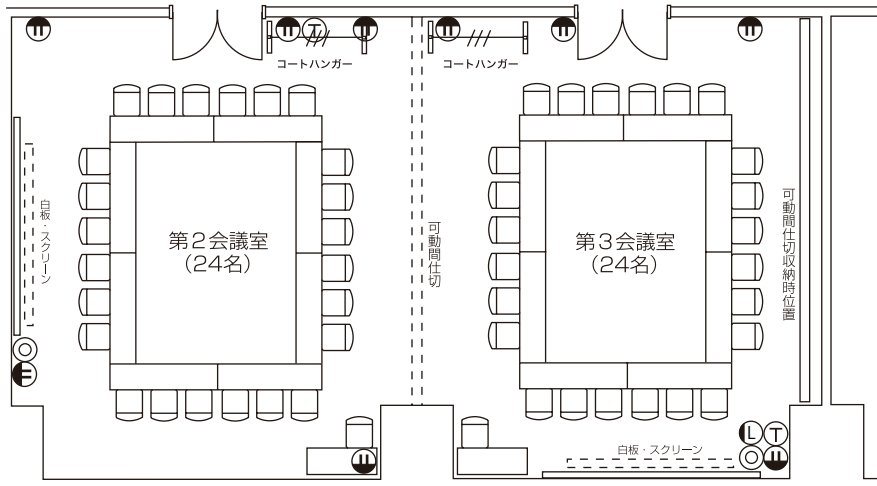

第2・3会議室

(地下1階)

■ 第2会議室・第3会議室配置図

- 電気 ▶ ● — 壁付コンセント：第2会議室5ヶ所(3回路)・第3会議室4ヶ所(3回路)
- 電話 ▶ ㊦ — 受発信用(内線) / 第3会議室のみ 受信専用(外線)
- テレビ ▶ ㊿ — 壁付テレビ用 アウトレット：第2会議室1ヶ所・第3会議室1ヶ所
- 伊-補 ▶ ㊤ — LANポート：1ヶ所

付属品 (無料)	
ロール式スクリーン	幅 2.3m 高さ 1.8m
ホワイトボード	幅 3.6m 高さ 1.2m
案内板	2枚(4枚)
第3会議室 受信専用電話番号 075-762-2632	