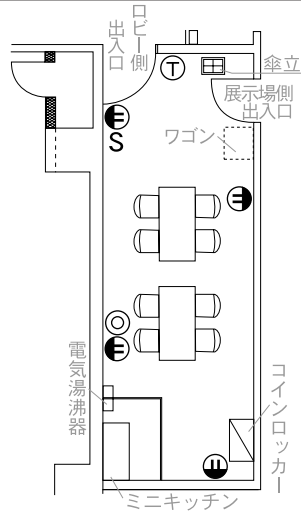

第2展示場 付帯施設／設備配置図

■第2・第3控室

- 電気▶ⓔ 壁付コンセント：4ヶ所
- 電話▶Ⓣ 受信専用（内線）電話
- S 臨時電話端子（情報コンセント）
- テレビ▶Ⓞ 壁付テレビ用アウトレット：1ヶ所

■第2・第3商談室

- 電気▶ⓔ 壁付コンセント：3ヶ所
- 電話▶Ⓣ 受信専用（内線）電話
- S 臨時電話端子（情報コンセント）
- テレビ▶Ⓞ 壁付テレビ用アウトレット：2ヶ所

■第1・第2多目的室

- 電気▶ⓔ 壁付コンセント：3ヶ所
- 電話▶Ⓣ 受信専用（内線）電話
- テレビ▶Ⓞ 壁付テレビ用アウトレット：1ヶ所

■第2・第3厨房

- 電気▶ⓔ 壁付コンセント：6ヶ所
- 電話▶Ⓣ 受信専用（内線）

- 厨房機器 1式
- 貯湯式湯沸器 2台
- 瞬間湯沸器 1台