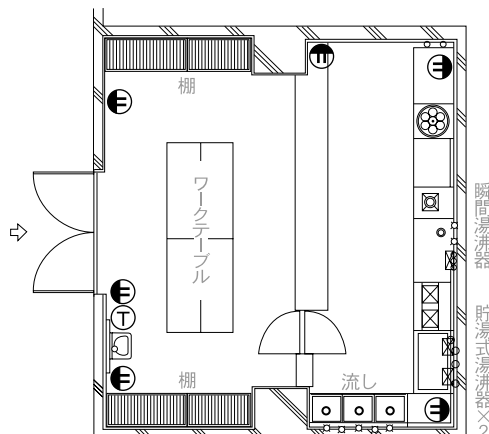

第2展示場 付帯施設／設備配置図

■第2・第3控室

- 電気▶ⓔ 壁付コンセント：4ヶ所
- 電話▶Ⓣ 受信専用（内線）電話
- S 臨時電話端子（情報コンセント）
- テレビ▶Ⓞ 壁付テレビ用アウトレット：1ヶ所

■第2・第3商談室

- 電気▶ⓔ 壁付コンセント：3ヶ所
- 電話▶Ⓣ 受信専用（内線）電話
- S 臨時電話端子（情報コンセント）
- テレビ▶Ⓞ 壁付テレビ用アウトレット：2ヶ所

■第1・第2多目的室

- 電気▶ⓔ 壁付コンセント：3ヶ所
- 電話▶Ⓣ 受信専用（内線）電話
- テレビ▶Ⓞ 壁付テレビ用アウトレット：1ヶ所

■第2・第3厨房

- 電気▶ⓔ 壁付コンセント：6ヶ所
- 電話▶Ⓣ 受信専用（内線）

- 厨房機器 1式
- 貯湯式湯沸器 2台
- 瞬間湯沸器 1台