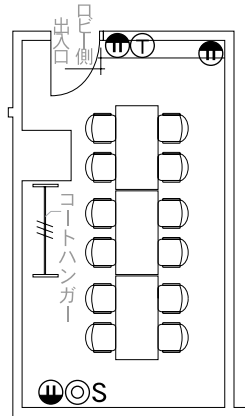

第2展示場 付帯施設／設備配置図

■第2・第3控室

- 電気▶ⓔ 壁付コンセント：4ヶ所
- 電話▶Ⓣ 受信専用（内線）電話
- S 臨時電話端子（情報コンセント）
- テレビ▶Ⓞ 壁付テレビ用アウトレット：1ヶ所

■第2・第3商談室

- 電気▶ⓔ 壁付コンセント：3ヶ所
- 電話▶Ⓣ 受信専用（内線）電話
- S 臨時電話端子（情報コンセント）
- テレビ▶Ⓞ 壁付テレビ用アウトレット：2ヶ所

■第1・第2多目的室

- 電気▶ⓔ 壁付コンセント：3ヶ所
- 電話▶Ⓣ 受信専用（内線）電話
- テレビ▶Ⓞ 壁付テレビ用アウトレット：1ヶ所

■第2・第3厨房

- 電気▶ⓔ 壁付コンセント：6ヶ所
- 電話▶Ⓣ 受信専用（内線）

- 厨房機器 1式
- 貯湯式湯沸器 2台
- 瞬間湯沸器 1台