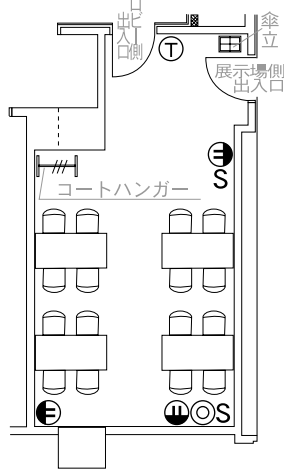

第2展示場 付帯施設／設備配置図

■第2・第3控室

- 電気▶ⓔ 壁付コンセント：4ヶ所
- 電話▶Ⓣ 受信専用（内線）電話
- S 臨時電話端子（情報コンセント）
- テレビ▶Ⓞ 壁付テレビ用アウトレット：1ヶ所

■第2・第3商談室

- 電気▶ⓔ 壁付コンセント：3ヶ所
- 電話▶Ⓣ 受信専用（内線）電話
- S 臨時電話端子（情報コンセント）
- テレビ▶Ⓞ 壁付テレビ用アウトレット：2ヶ所

■第1・第2多目的室

- 電気▶ⓔ 壁付コンセント：3ヶ所
- 電話▶Ⓣ 受信専用（内線）電話
- テレビ▶Ⓞ 壁付テレビ用アウトレット：1ヶ所

■第2・第3厨房

- 電気▶ⓔ 壁付コンセント：6ヶ所
- 電話▶Ⓣ 受信専用（内線）

- 厨房機器 1式
- 貯湯式湯沸器 2台
- 瞬間湯沸器 1台