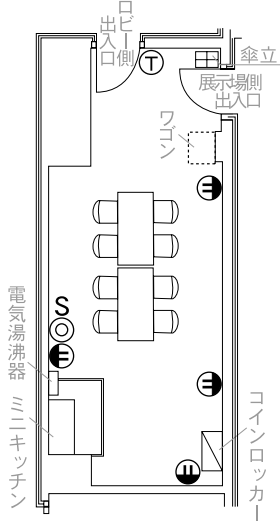

第3展示場 付帯施設／設備配置図

■第4・第5控室

- 電気▶(E) 壁付コンセント：4ヶ所
- 電話▶(T) 受信専用（内線）電話
- S 臨時電話端子（情報コンセント）
- テレビ▶(S) 壁付テレビ用アウトレット：1ヶ所

■第4・第5商談室

- 電気▶(E) 壁付コンセント：3ヶ所
- 電話▶(T) 受信専用（内線）電話
- S 臨時電話端子（情報コンセント）
- テレビ▶(S) 壁付テレビ用アウトレット：1ヶ所

■第4・第5厨房

- 電気▶(E) 壁付コンセント：5ヶ所
- 電話▶(T) 受信専用（内線）電話

- 厨房機器 1式
- 貯湯式湯沸器 2台
- 瞬間湯沸器 1台