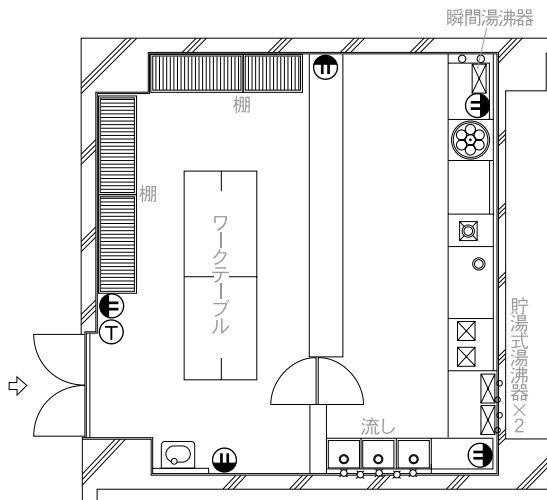

■第4・第5厨房

- 電気▶(E) 壁付コンセント：5ヶ所
- 電話▶(T) 受信専用（内線）電話

- 厨房機器 1式
- 貯湯式湯沸器 2台
- 瞬間湯沸器 1台