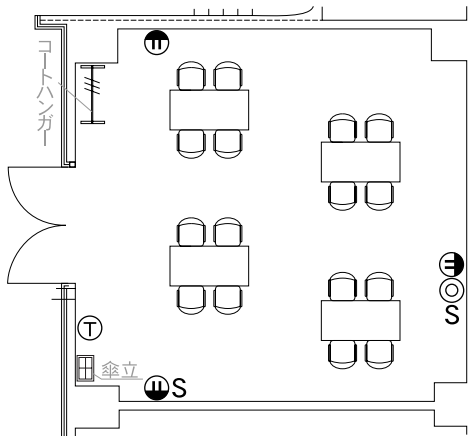

第3展示場 付帯施設／設備配置図

■第4・第5控室

- 電気▶(E) 壁付コンセント：4ヶ所
- 電話▶(T) 受信専用（内線）電話
- S 臨時電話端子（情報コンセント）
- テレビ▶(S) 壁付テレビ用アウトレット：1ヶ所

■第4・第5商談室

- 電気▶(E) 壁付コンセント：3ヶ所
- 電話▶(T) 受信専用（内線）電話
- S 臨時電話端子（情報コンセント）
- テレビ▶(S) 壁付テレビ用アウトレット：1ヶ所