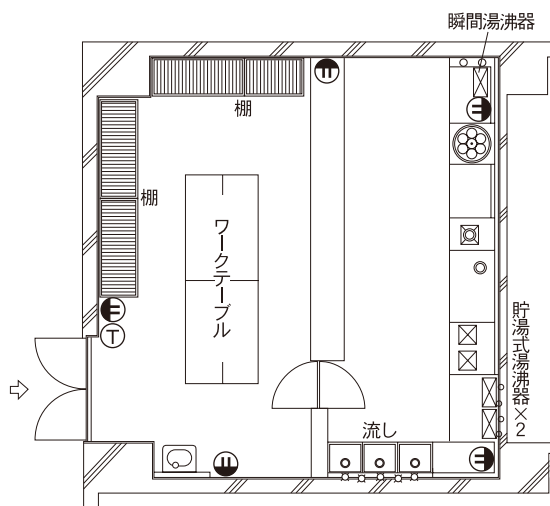

3階 / 付随施設

■ 第4・第5控室

- 電気 ▶ (E) 一壁付コンセント：4ヶ所(2回路)
- 電話 ▶ (T) 一受信専用(内線)電話
- S 一臨時電話端子(情報コンセント)
- テレビ ▶ (TV) 一壁付テレビ用アウトレット：1ヶ所

■ 第4・第5商談室

- 電気 ▶ (E) 一壁付コンセント：3ヶ所(1回路)
- 電話 ▶ (T) 一受信専用(内線)電話
- S 一臨時電話端子(情報コンセント)
- テレビ ▶ (TV) 一壁付テレビ用アウトレット：1ヶ所

■ 第4・第5厨房

- 電気 ▶ (E) 一壁付コンセント：5ヶ所(3回路)
- 電話 ▶ (T) 一受信専用(内線)電話
- 厨房機器 1式
- 貯湯式湯沸器 2台
- 瞬間湯沸器 1台