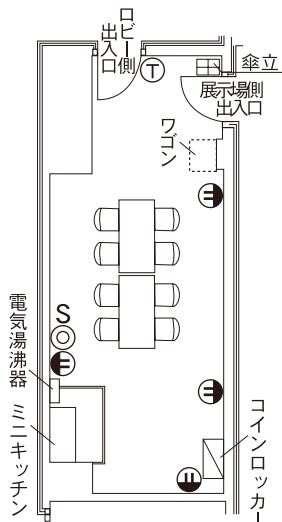

3階 / 付随施設

■ 第4・第5控室

- 電気 ▶ (E) 一壁付コンセント：4ヶ所(2回路)
- 電話 ▶ (T) 一受信専用(内線)電話
- S 一臨時電話端子(情報コンセント)
- テレビ ▶ (TV) 一壁付テレビ用アウトレット：1ヶ所

■ 第4・第5商談室

- 電気 ▶ (E) 一壁付コンセント：3ヶ所(1回路)
- 電話 ▶ (T) 一受信専用(内線)電話
- S 一臨時電話端子(情報コンセント)
- テレビ ▶ (TV) 一壁付テレビ用アウトレット：1ヶ所

■ 第4・第5厨房

- 電気 ▶ (E) 一壁付コンセント：5ヶ所(3回路)
- 電話 ▶ (T) 一受信専用(内線)電話
- 厨房機器 1式
- 貯湯式湯沸器 2台
- 瞬間湯沸器 1台