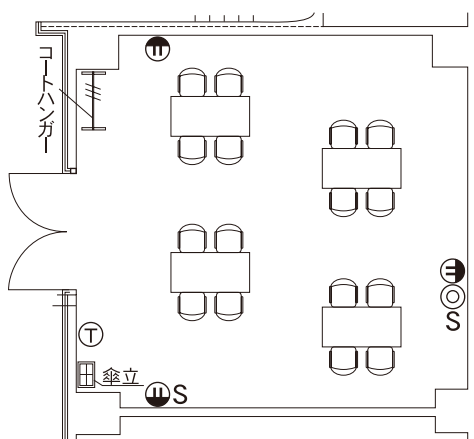

3階 / 付随施設

■ 第4・第5控室

- 電気 ▶ (E) 一壁付コンセント：4ヶ所(2回路)
- 電話 ▶ (T) 一受信専用(内線)電話
- S 一臨時電話端子(情報コンセント)
- テレビ ▶ (TV) 一壁付テレビ用アウトレット：1ヶ所

■ 第4・第5商談室

- 電気 ▶ (E) 一壁付コンセント：3ヶ所(1回路)
- 電話 ▶ (T) 一受信専用(内線)電話
- S 一臨時電話端子(情報コンセント)
- テレビ ▶ (TV) 一壁付テレビ用アウトレット：1ヶ所