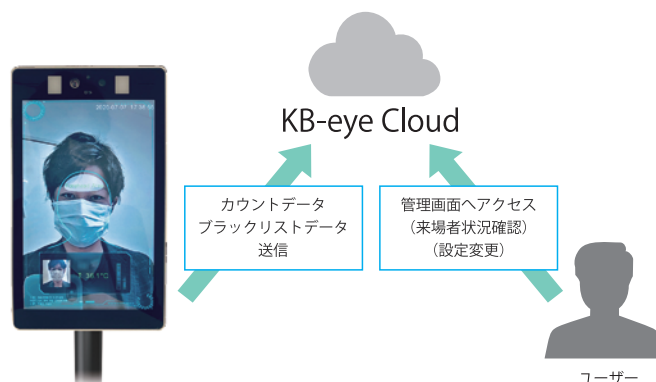

人とAIが補いあう、  
新しい警備のカタチ

KB  
KB-eye ケイビーアイ

## KB-eye for 雑踏出入警備 ～ 来場者カウントシステム～

### 顔認証+検温システムを活用して来場者数をカウント

感染症対策のための検温を行うと同時に、来場者数・退場者数のカウントを行うことができます。離れた場所に複数出入口が存在する施設においても、本システムを各出入口に設置することで、施設内の入退場者の総数をカウントすることが可能です。また、AIによる顔認証を行うことができるため、ブラックリストを作成し、検知時には管理者に通知を行うことができます。来場者数は過去データとしてレポート出力することができるため、マーケティングデータとしてのご活用も可能です。

#### リアルタイムの確認

「今、施設内に何人いるか?」「ブラックリスト登録者が来場しようとしているか?」を、Web画面から監視することができます。