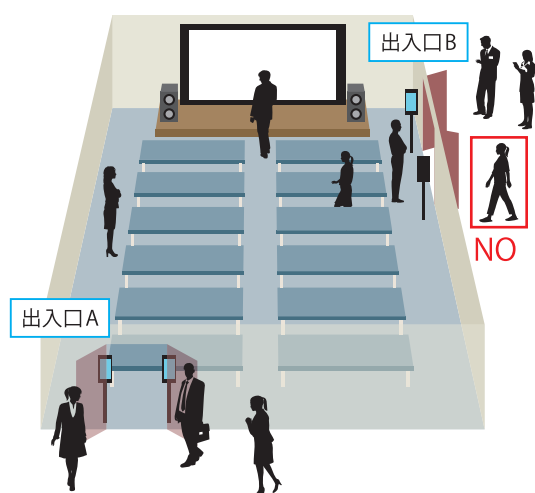

人とAIが補いあう、  
新しい警備のカタチ

KB  
KB-eye ケイビーアイ

## KB-eye for 雑踏出入警備 ～ 来場者カウントシステム～

### 顔認証+検温システムを活用して来場者数をカウント

感染症対策のための検温を行うと同時に、来場者数・退場者数のカウントを行うことができます。離れた場所に複数出入口が存在する施設においても、本システムを各出入口に設置することで、施設内の入退場者の総数をカウントすることが可能です。また、AIによる顔認証を行うことができるため、ブラックリストを作成し、検知時には管理者に通知を行うことができます。来場者数は過去データとしてレポート出力することができるため、マーケティングデータとしてのご活用も可能です。

#### リアルタイムの確認

「今、施設内に何人いるか?」「ブラックリスト登録者が来場しようとしているか?」を、Web画面から監視することができます。