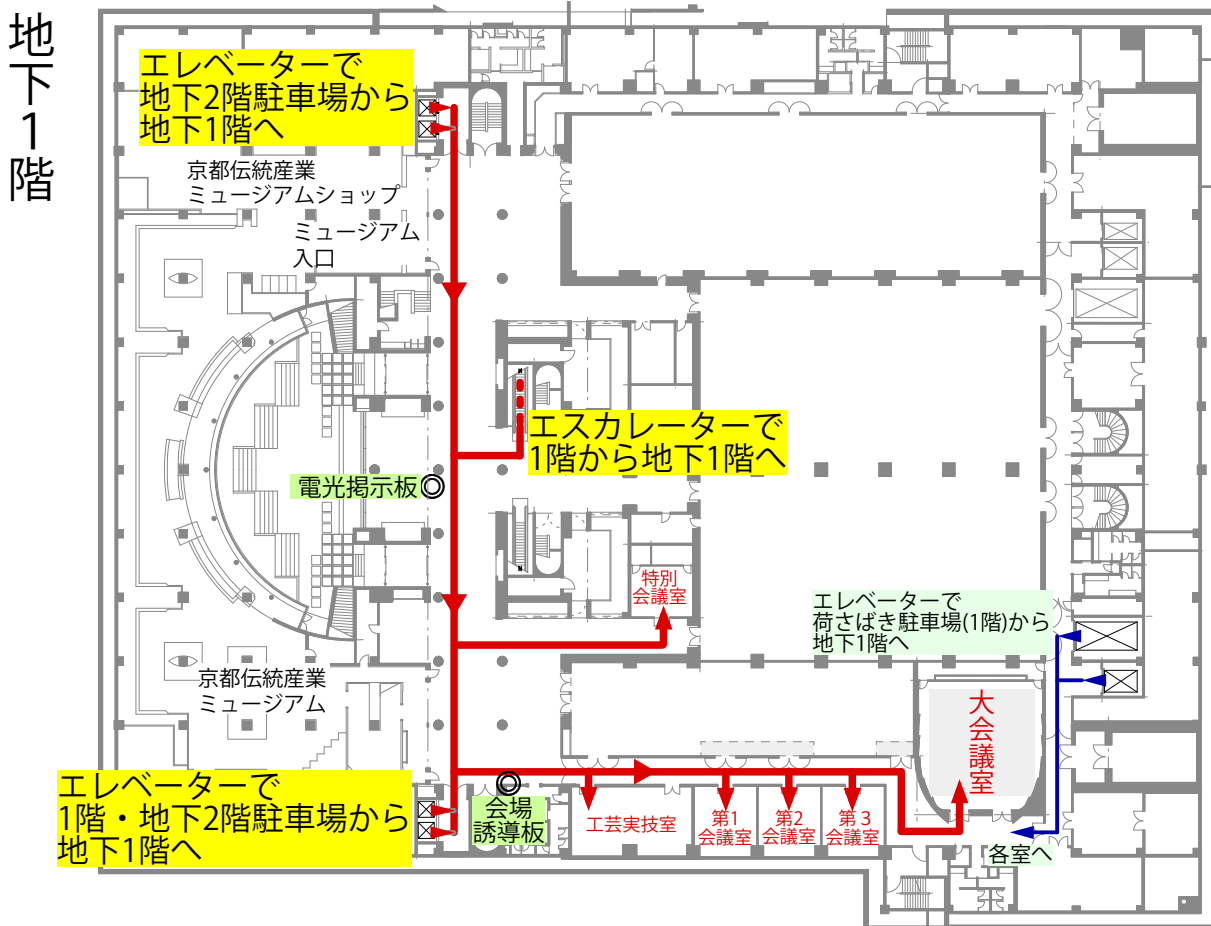

# 会議室【地下1階】への順路ご案内

## 及び案内板設置のご案内

案内板は、★印の指定場所に設置してください。  
◎印の各種板については、みやこめっせが作成いたします。

### 案内板について

- ・各室に2枚ずつ、大会議室のみ3枚を備えています。(利用無料)
- ・サイズ:縦88cm 横44cm
- ・材質:ホワイトボード・クロス貼りの2面合せ
- ・掲示内容:催し名・会場名等、来場者に分かりやすい表記

例)

みやこめっせ会議  
地下1階 大会議室