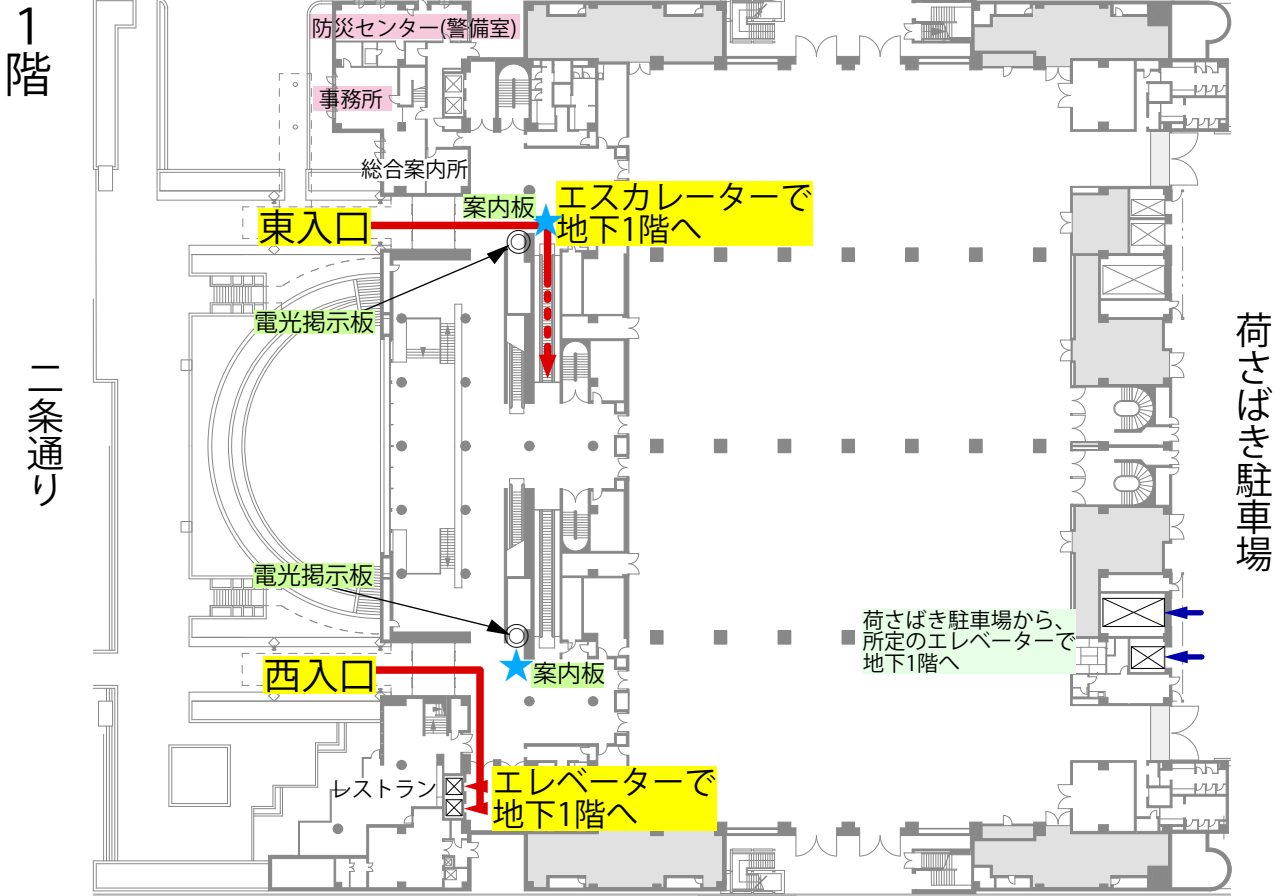

# 会議室【地下1階】への順路ご案内

## 及び案内板設置のご案内

案内板は、★印の指定場所に設置してください。  
◎印の各種板については、みやこめっせが作成いたします。

### 案内板について

- ・各室に2枚ずつ、大会議室のみ3枚を備えています。(利用無料)
- ・サイズ:縦88cm 横44cm
- ・材質:ホワイトボード・クロス貼りの2面合せ
- ・掲示内容:催し名・会場名等、来場者に分かりやすい表記

例)

みやこめっせ会議  
地下1階 大会議室