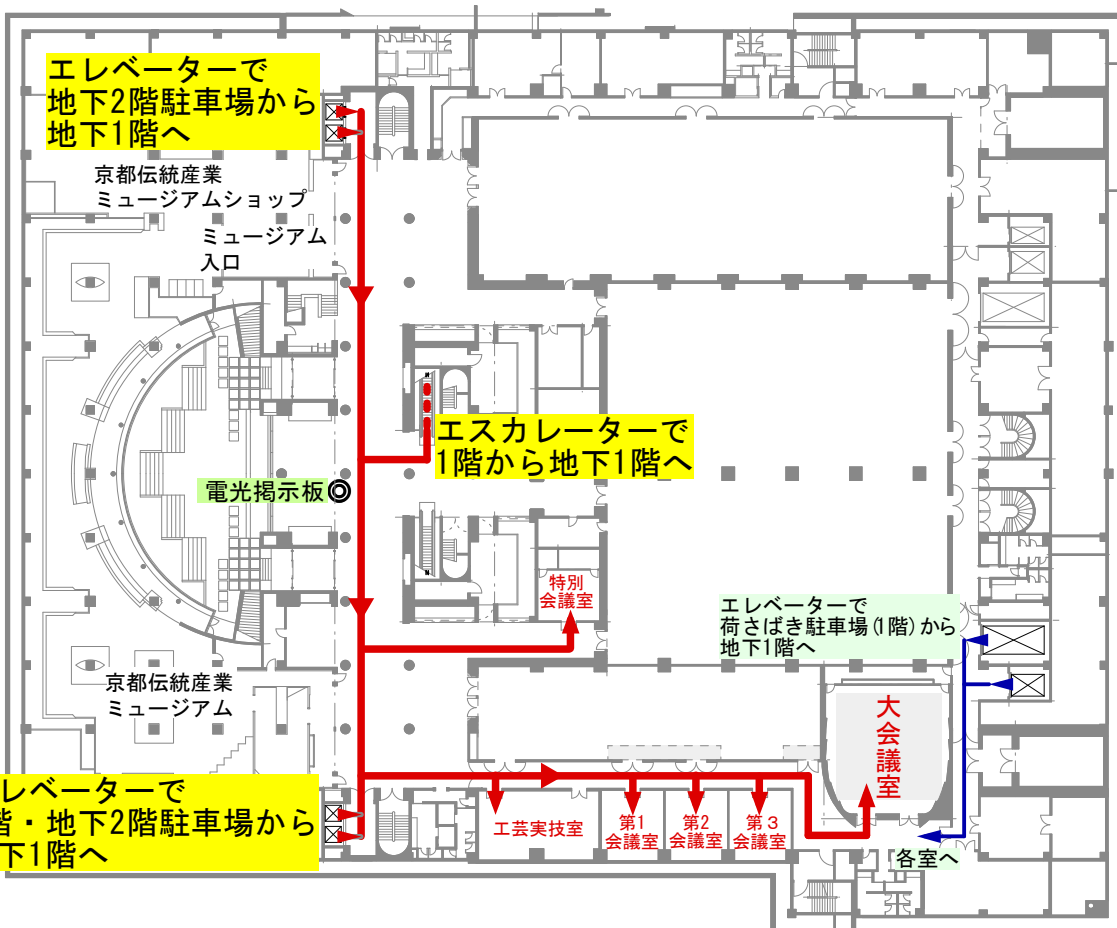

会議室【地下1階】への順路ご案内

及び案内板設置のご案内

案内板は、★印の指定場所に設置してください。

◎印の各種板については、みやこめッセが作成いたします。

1階

二条通り

荷さばき駐車場

地下1階

案内板について

- ・各室に2枚ずつ、大会議室のみ3枚を備えています。(利用無料)
- ・サイズ 縦88cm 横44cm
- ・材質 ホワイトボード・クロス貼りの2面合せ
- ・掲示内容 催し名・会場名等、来場者に分かりやすい表記