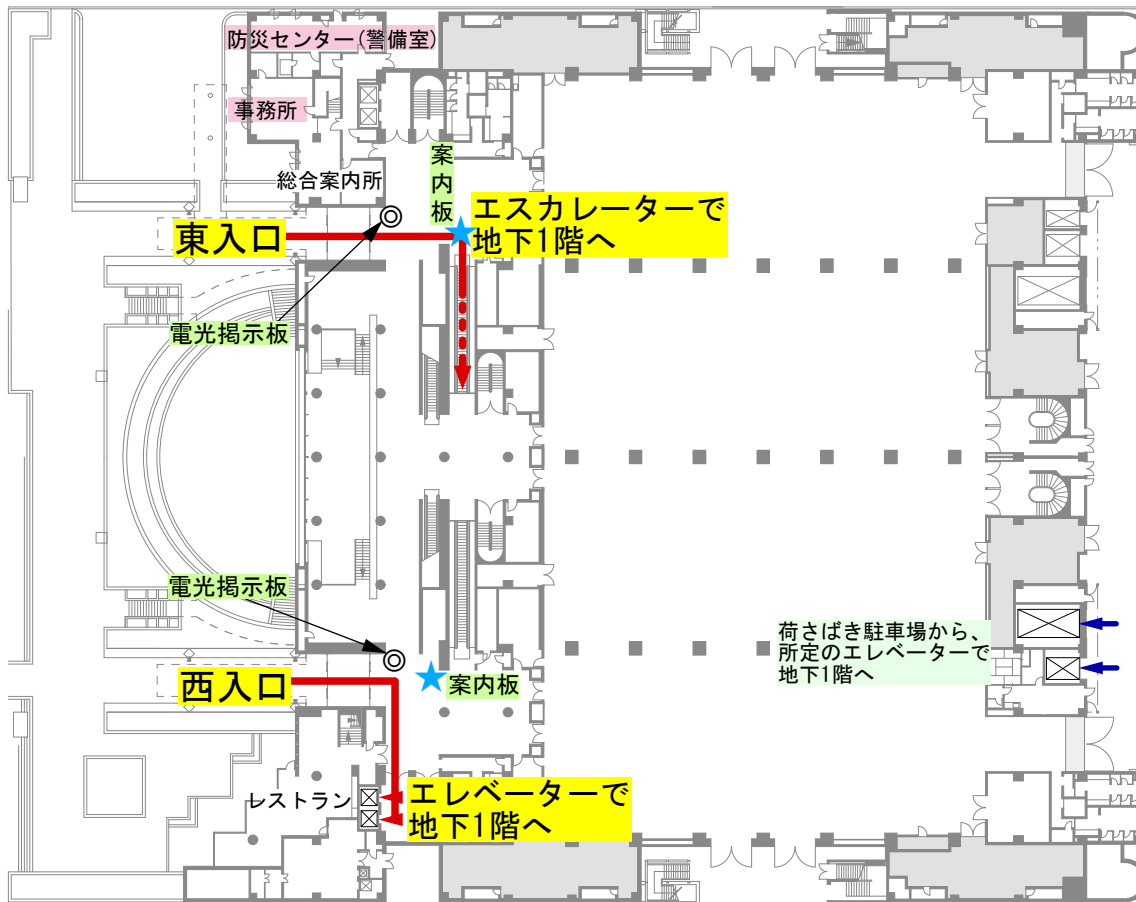

会議室【地下1階】への順路ご案内

及び案内板設置のご案内

案内板は、★印の指定場所に設置してください。

◎印の各種板については、みやこめッセが作成いたします。

1階

二条通り

荷さばき駐車場

地下1階

案内板について

- ・各室に2枚ずつ、大会議室のみ3枚を備えています。(利用無料)
- ・サイズ 縦88cm 横44cm
- ・材質 ホワイトボード・クロス貼りの2面合せ
- ・掲示内容 催し名・会場名等、来場者に分かりやすい表記