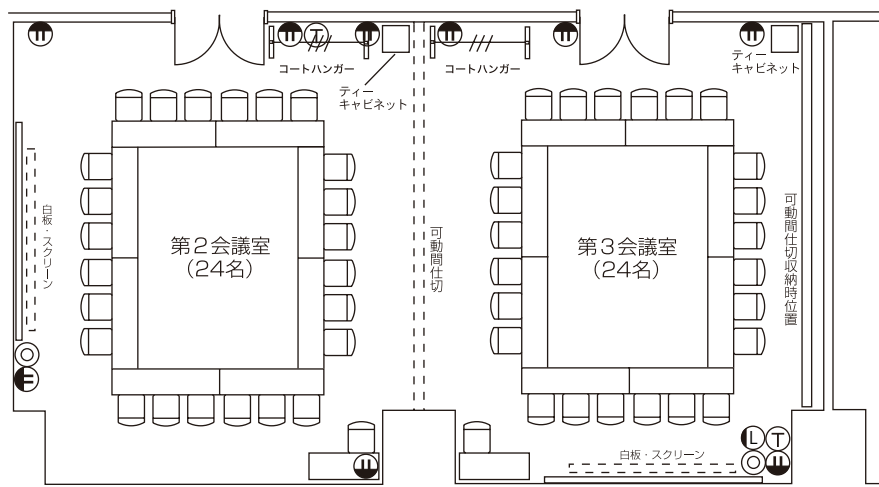

# 第2・3会議室

(地下1階)

## ■ 第2会議室・第3会議室配置図

- 電気 ▶ ● — 壁付コンセント：第2会議室5ヶ所(3回路)・第3会議室4ヶ所(3回路)
- 電話 ▶ ㊦ — 受発信用(内線) / 第3会議室のみ 受信専用(外線)
- テレビ ▶ ㊿ — 壁付テレビ用 アウトレット：第2会議室1ヶ所・第3会議室1ヶ所
- 伊-補 ▶ ㊤ — LANポート：1ヶ所

付属品 (無料)	
ロール式スクリーン	幅 2.3m 高さ 1.8m
ホワイトボード	幅 3.6m 高さ 1.2m
案内板	2枚(4枚)
第3会議室 受信専用電話番号 075-762-2632	